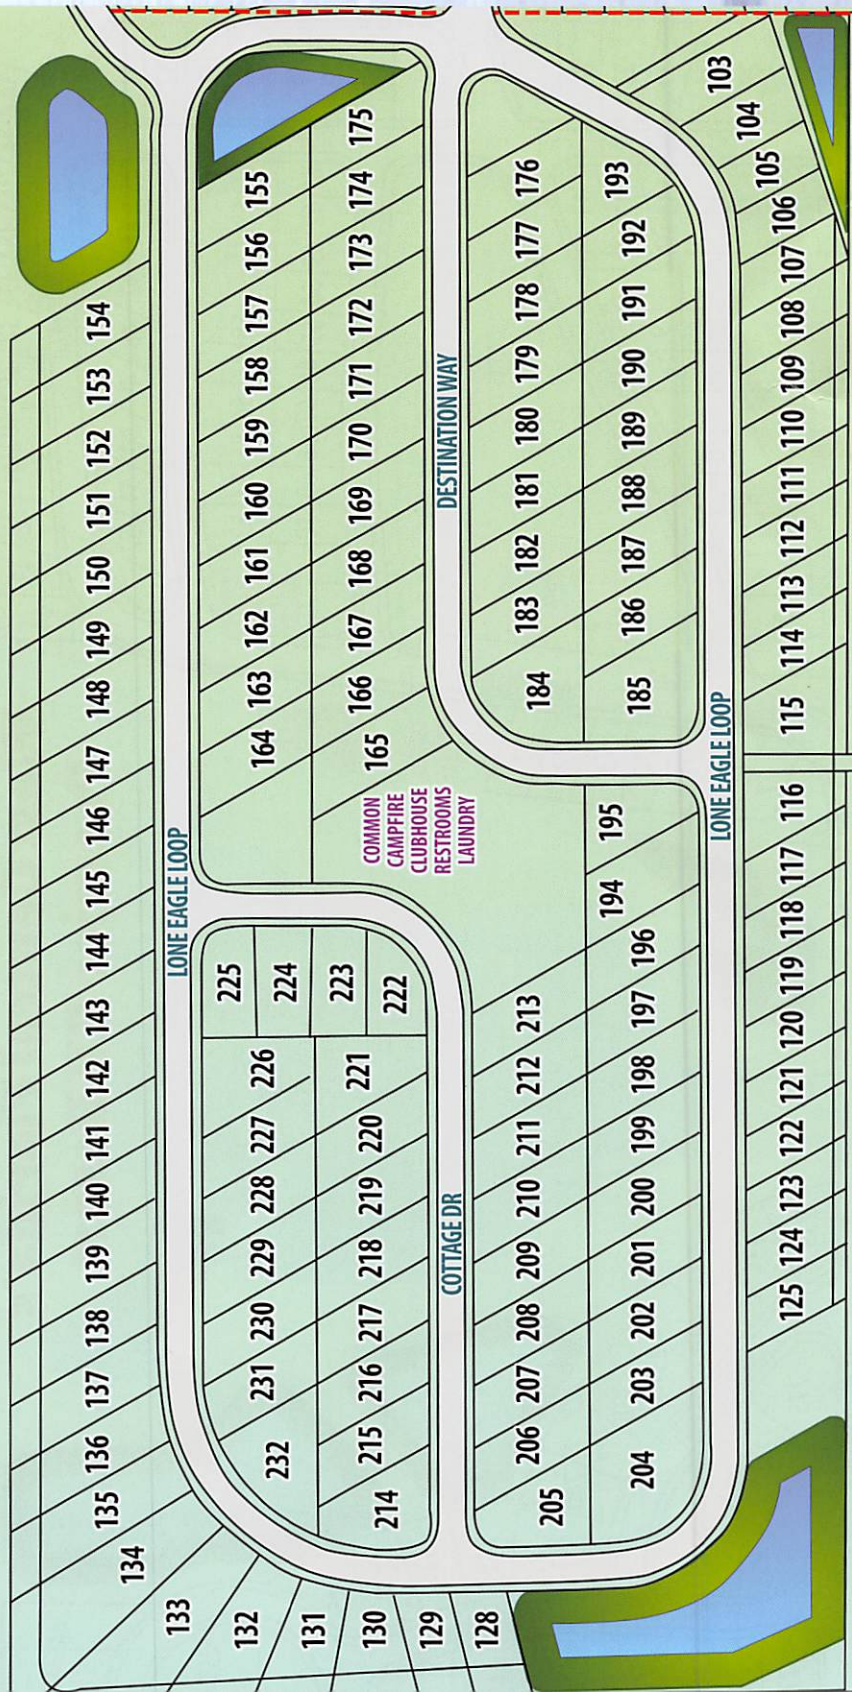

West Central Florida's Premier RV Resort

MAP NOT TO SCALE

135 136 137 138 139 140 141 142 143 144 145 146 147 148 149 150 151 152 153 154

134

133

132

131

130

129

128

LONE EAGLE LOOP

225

224

223

222

226

215

216

217

218

219

220

221

206

207

208

209

210

211

212

213

205